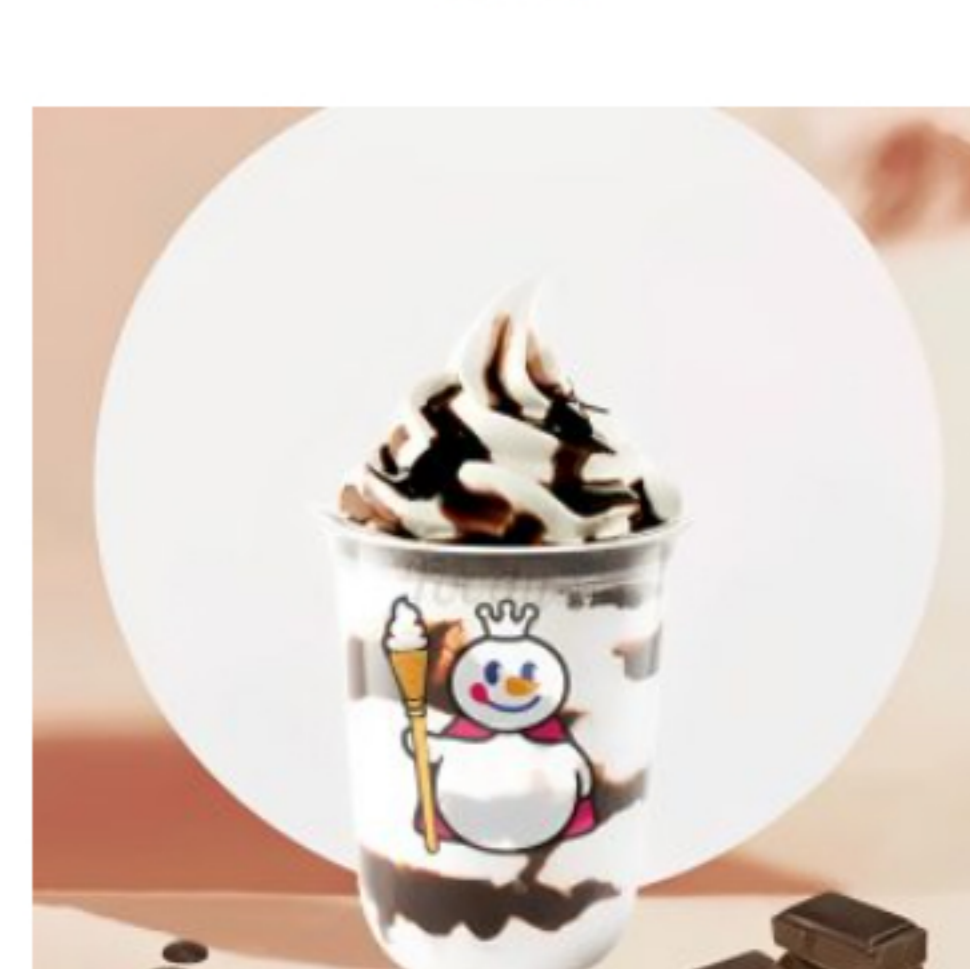

KEM
Sữa Kem Lắc Dâu Tằm
25.000 đ

KEM
Super Sundae Socola
25.000 đ