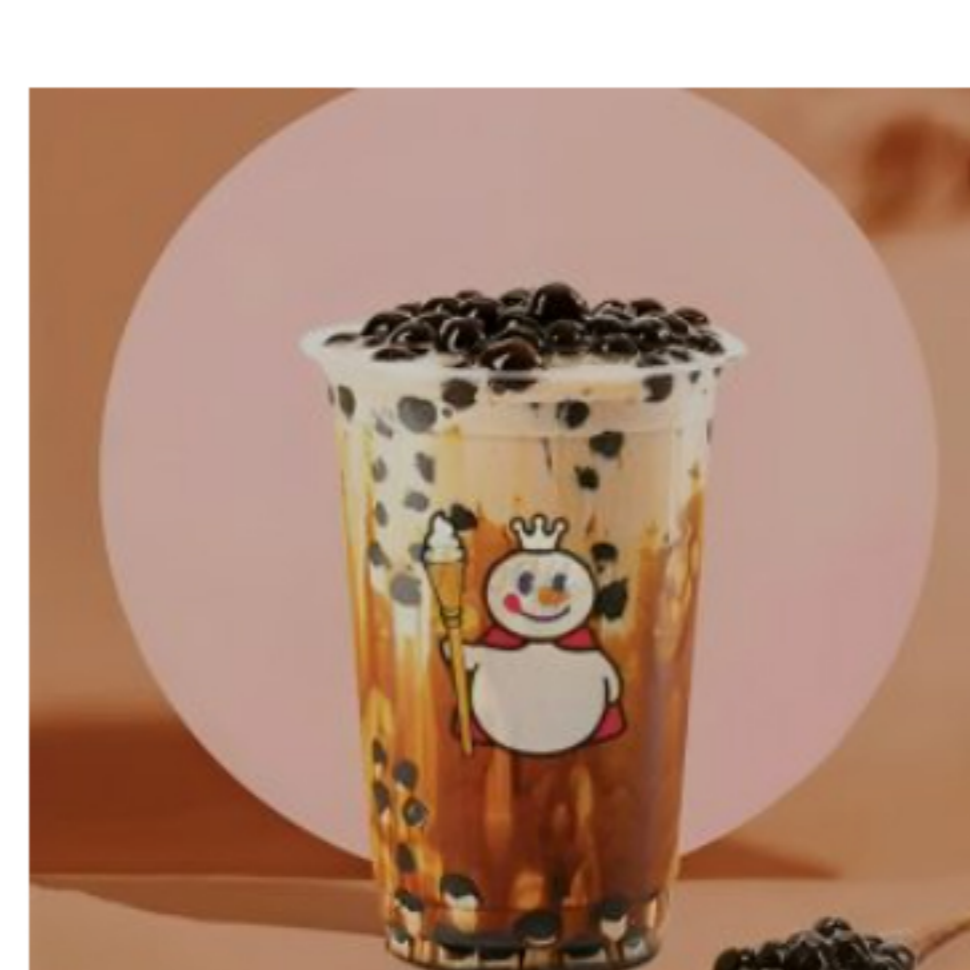

TRÀ HOA QUẢ
Trà O Long Bón Mùa
20.000 đ - 15.000 đ

TRÀ HOA QUẢ
Trà Chanh Lô Hội
20.000 đ - 17.000 đ

TRÀ HOA QUẢ
Trà Đào BigSize
25.000 đ - 22.000 đ

TRÀ HOA QUẢ
Trà Đào Tứ Kỳ Xuân
25.000 đ - 20.000 đ

TRÀ SỮA
Trà Sữa Trân Châu Đường Đen
25.000 đ