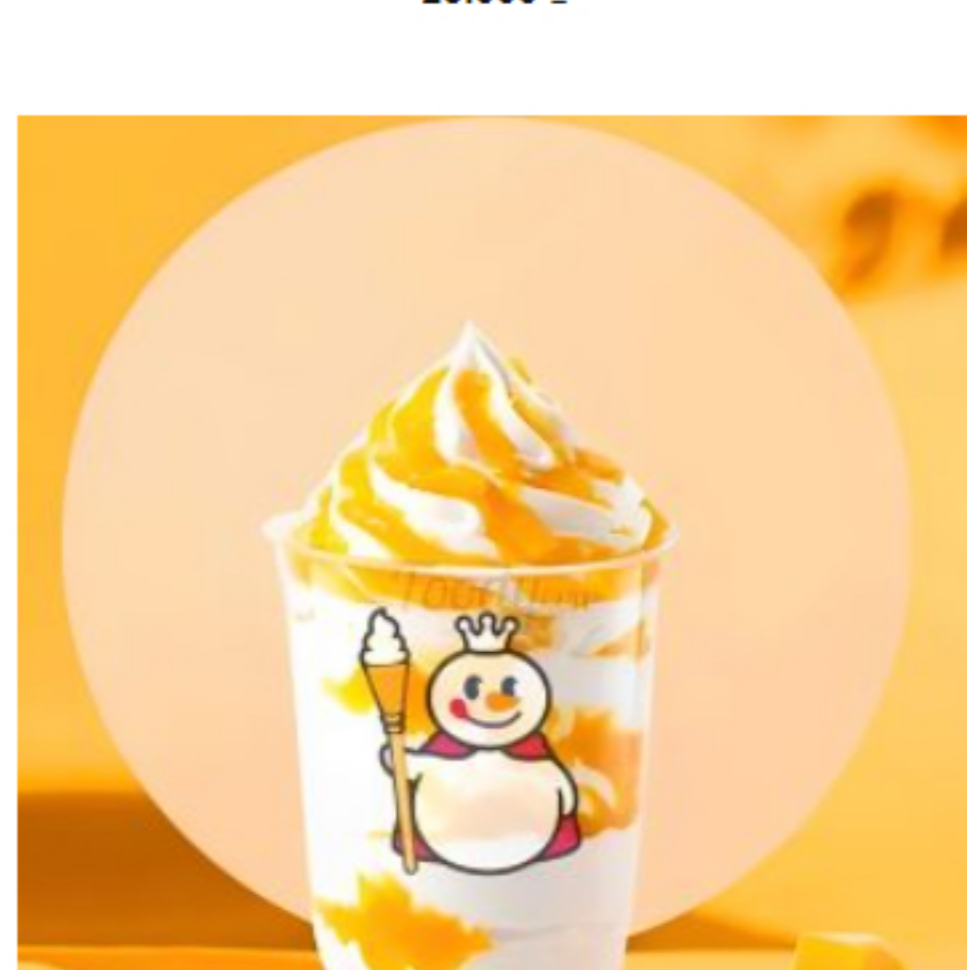

KEM
Trà Kem Bốn Mùa
25.000 đ

KEM
Sữa Kem Lắc Đào
25.000 đ

KEM
Super Sundae Lô Hội
25.000 đ

KEM
Super Sundae Socola
25.000 đ

KEM
Super Sundae Xoáy
25.000 đ

KEM
Super Sundae Dâu Tằm
25.000 đ

TRÀ HOA QUẢ
Hồng Trà Chanh
22.000 đ - 15.000 đ