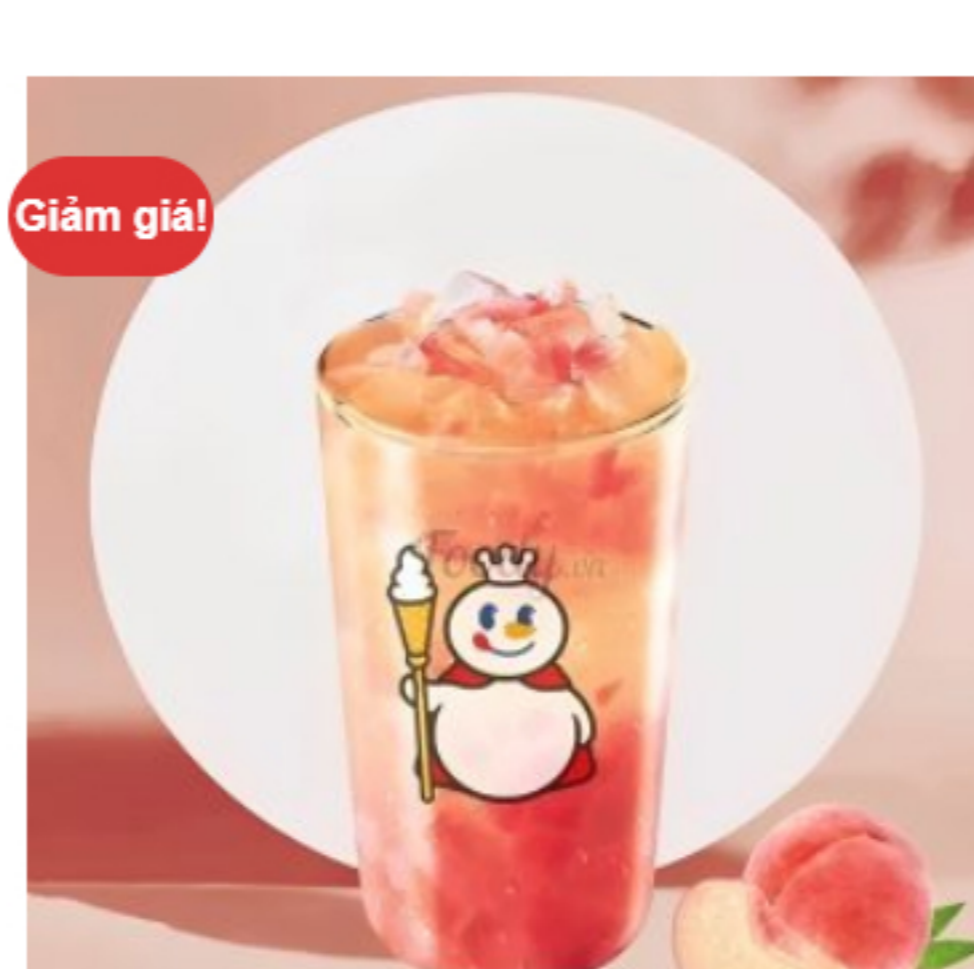

KEM
Kem Ốc Quê Mixue
10.000 đ

TRÀ HOA QUẢ
Trà Đào Bón Mùa
25.000 đ - 22.000 đ