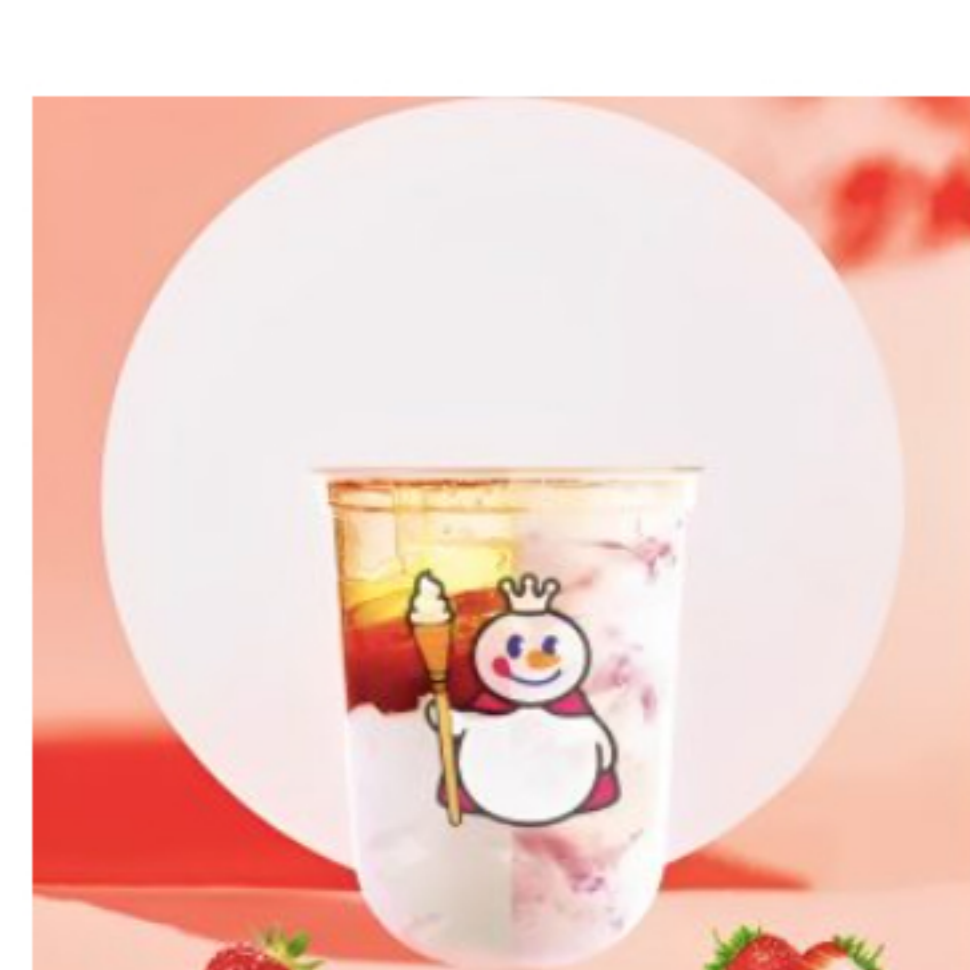

TRÀ SỮA
Trà Sữa 2J
25.000 đ

TRÀ SỮA
Trà Sữa Thạch Dừa
25.000 đ

TRÀ SỮA
Trà Sữa 3Q
25.000 đ

TRÀ SỮA
Trà Sữa Nướng
25.000 đ

TRÀ SỮA
Dương Chi Cam Lộ
35.000 đ

KEM
Sữa Kem Lắc Dâu Tằm
25.000 đ

KEM
Super Sundae Trân Châu Đường Đen
25.000 đ