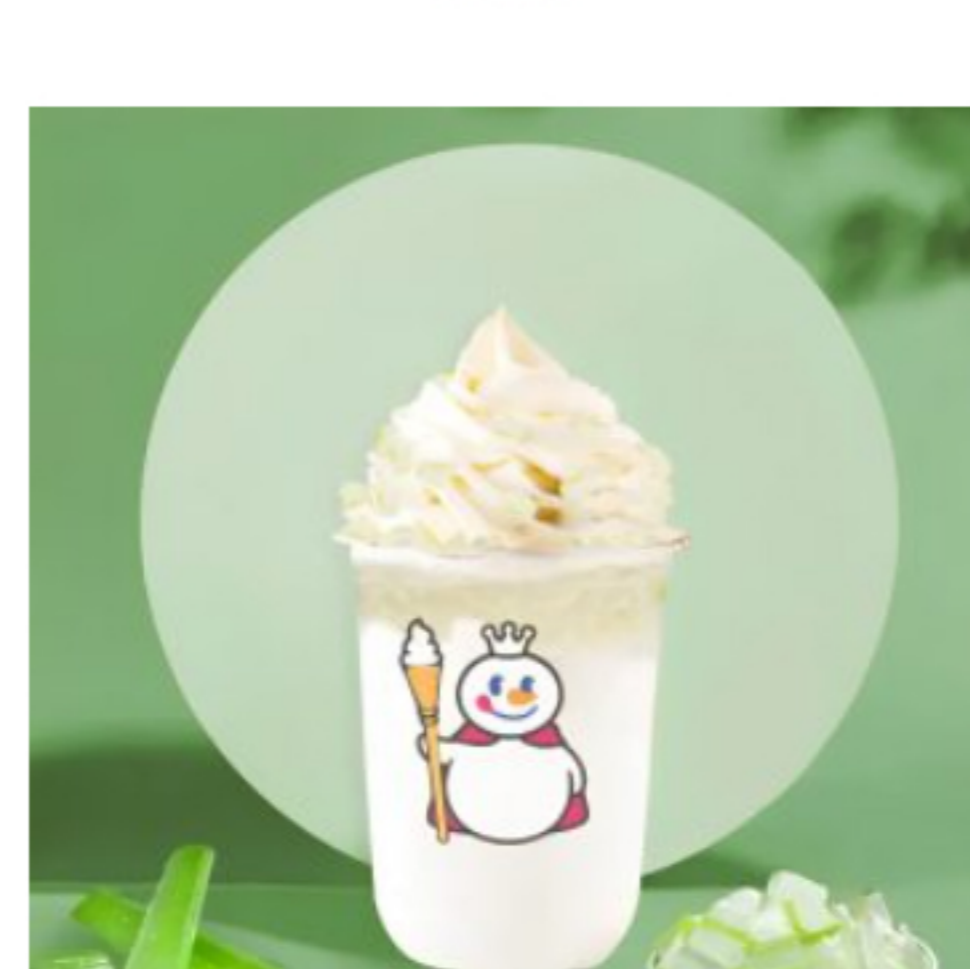

TRÀ SỮA
Dương Chi Cam Lộ
35.000 đ

KEM
Super Sundae Lô Hội
25.000 đ