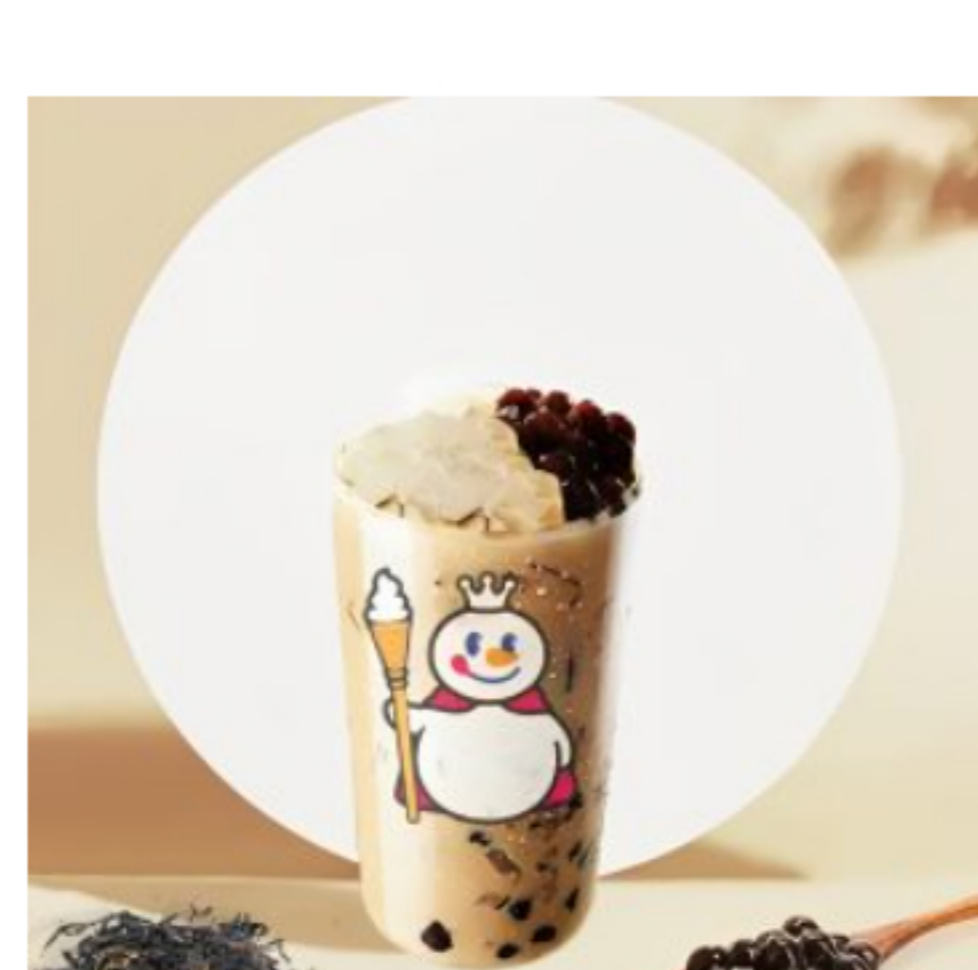

TRÀ HOA QUẢ
Trà Đào BigSize
25.000 đ - 22.000 đ

TRÀ SỮA
Trà Sữa 3Q
25.000 đ