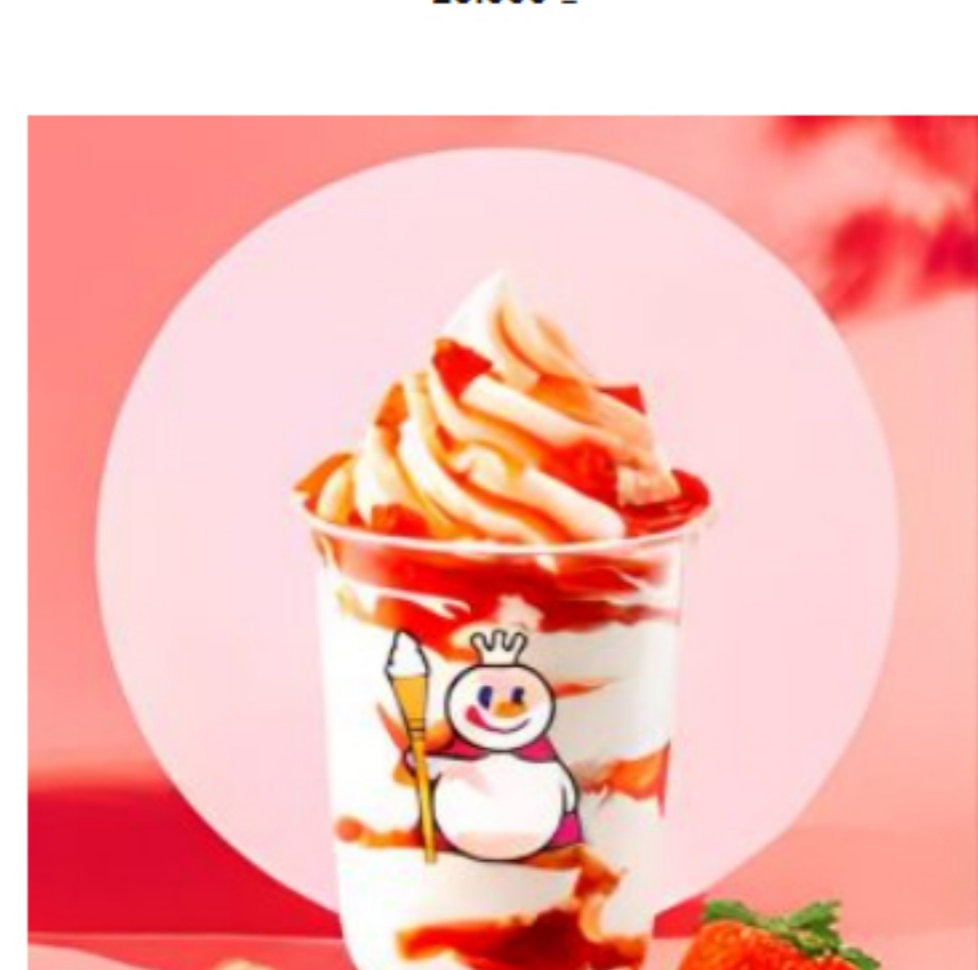

KEM
Trà Kem Bốn Mùa
25.000 đ

KEM
Sữa Kem Lắc Đào
25.000 đ

KEM
Super Sundae Lô Hội
25.000 đ

KEM
Super Sundae Socola
25.000 đ

KEM
Super Sundae Xoáy
25.000 đ

KEM
Super Sundae Dâu Tằm
25.000 đ

TRÀ HOA QUẢ
Hồng Trà Chanh
22.000 đ - 15.000 đ