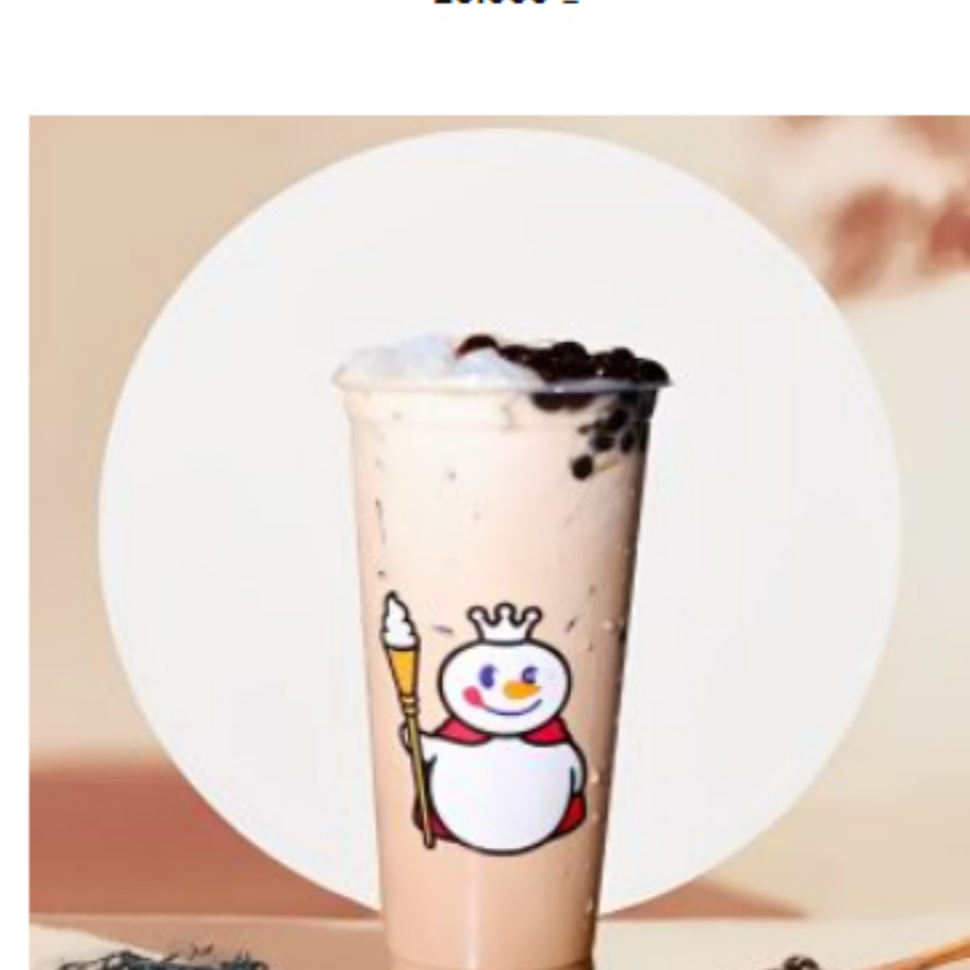

KEM
Trà Kem Bốn Mùa
25.000 đ

KEM
Sữa Kem Lắc Đào
25.000 đ

KEM
Super Sundae Lô Hội
25.000 đ

KEM
Super Sundae Socola
25.000 đ

KEM
Super Sundae Xoáy
25.000 đ

KEM
Super Sundae Dâu Tằm
25.000 đ

TRÀ HOA QUẢ
Hồng Trà Chanh
22.000 đ - 15.000 đ