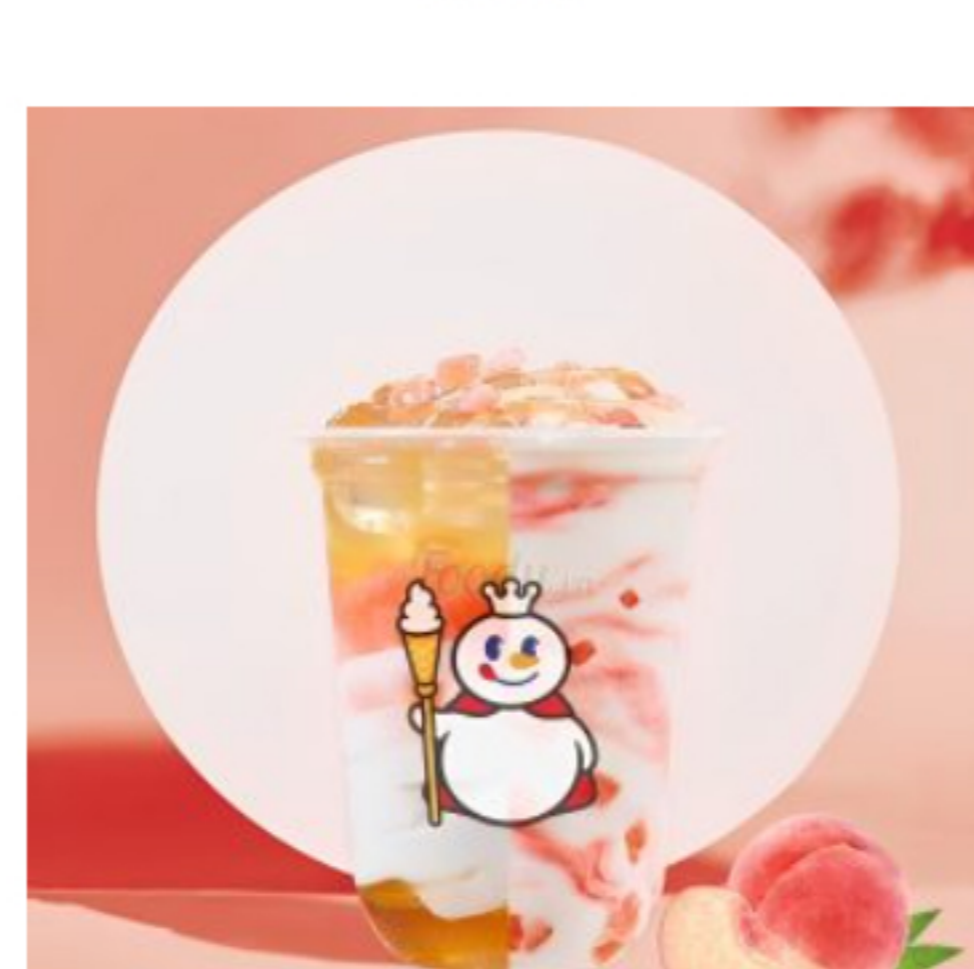

TRÀ SỮA
Trà Sữa Nướng
25.000 đ

KEM
Sữa Kem Lắc Đào
25.000 đ