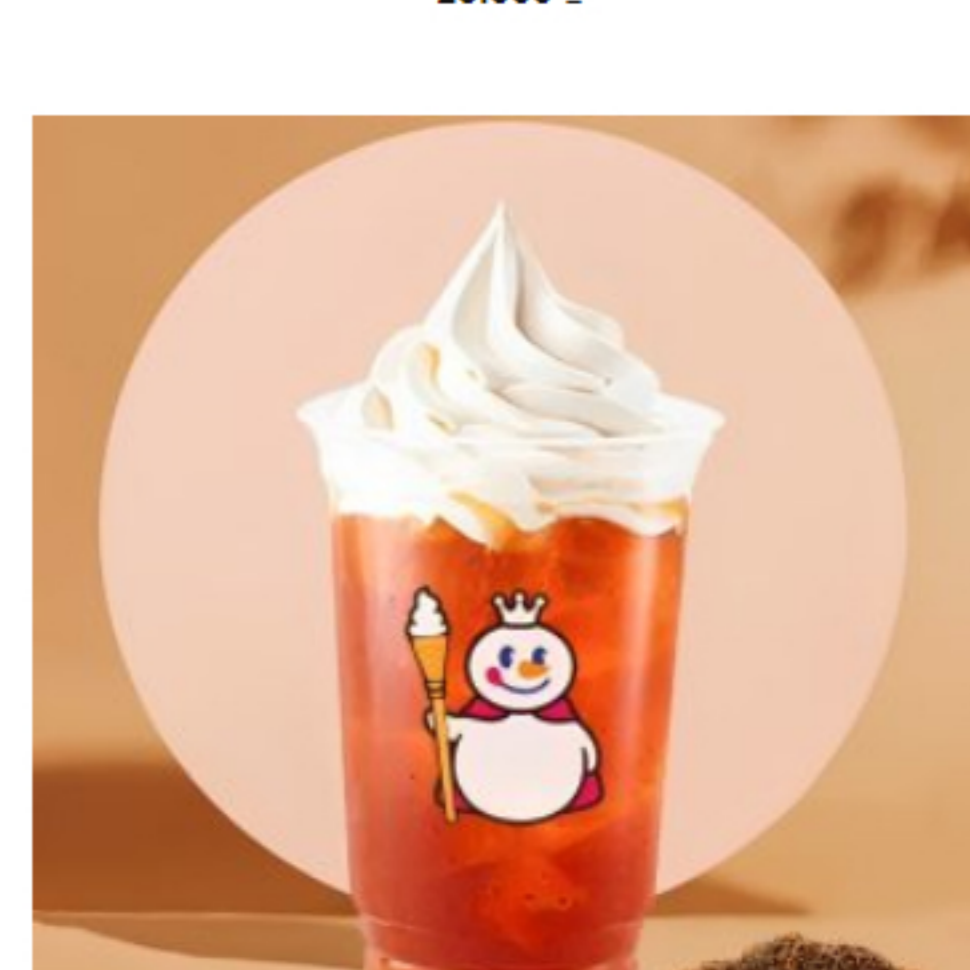

KEM
Super Sundae Socola
25.000 đ

KEM
Hồng Trà Kem
25.000 đ