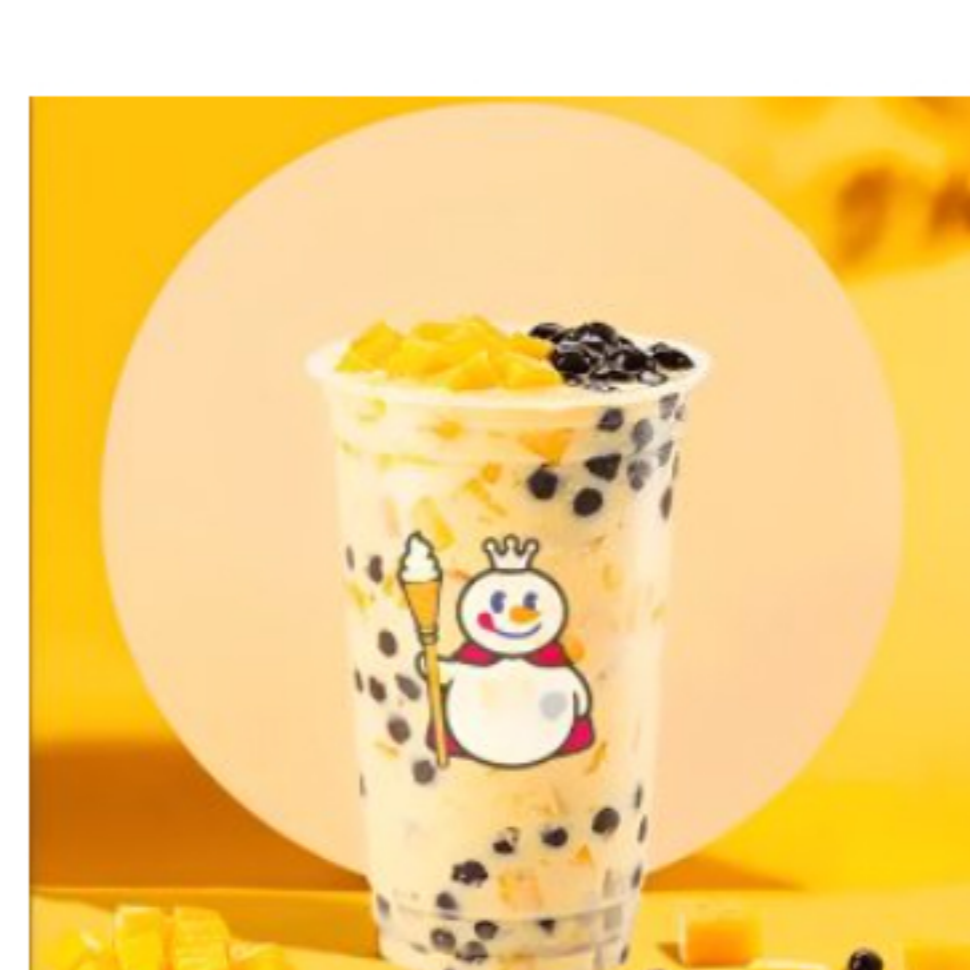

TRÀ SỮA
Trà Sữa 2J
25.000 đ

TRÀ SỮA
Trà Sữa Thạch Dừa
25.000 đ

TRÀ SỮA
Trà Sữa 3Q
25.000 đ

TRÀ SỮA
Trà Sữa Nướng
25.000 đ

TRÀ SỮA
Dương Chi Cam Lộ
35.000 đ

KEM
Sữa Kem Lắc Dâu Tằm
25.000 đ

KEM
Super Sundae Trân Châu Đường Đen
25.000 đ