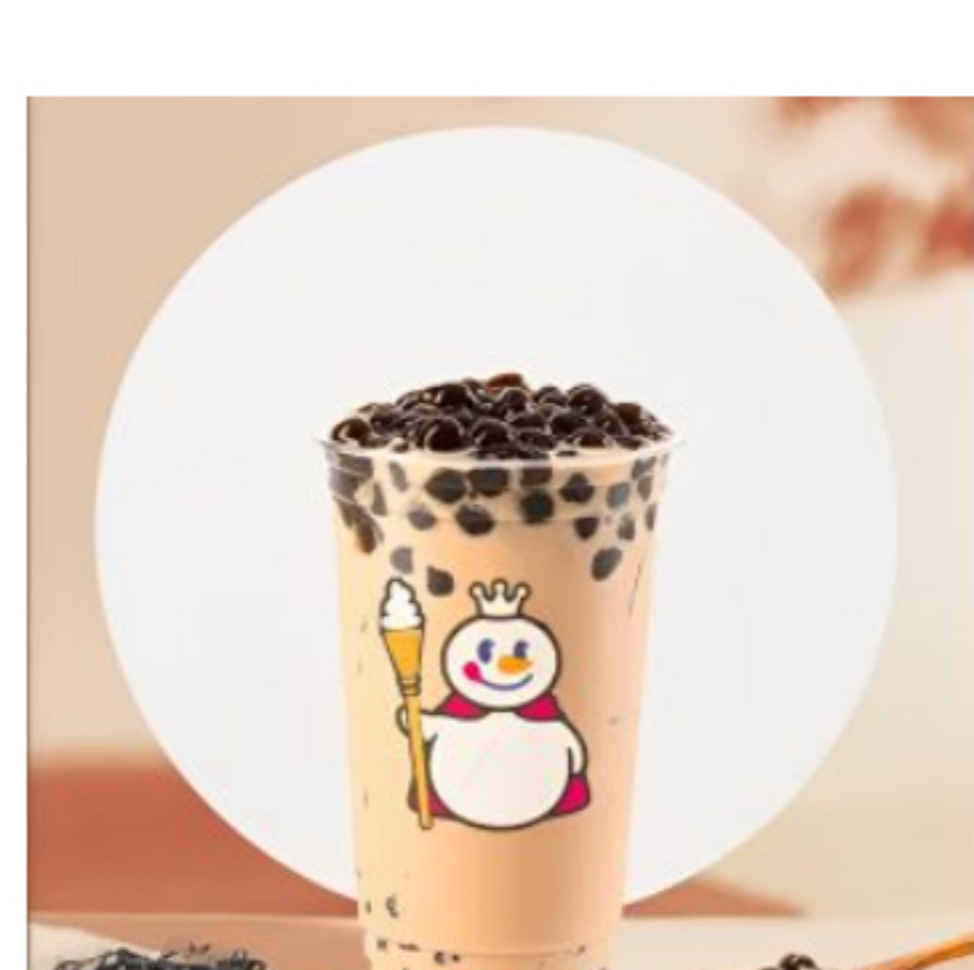

TRÀ HOA QUẢ
Trà Đào Tứ Kỳ Xuân
25.000 đ - 20.000 đ

TRÀ SỮA
Trà Sữa Nướng
25.000 đ