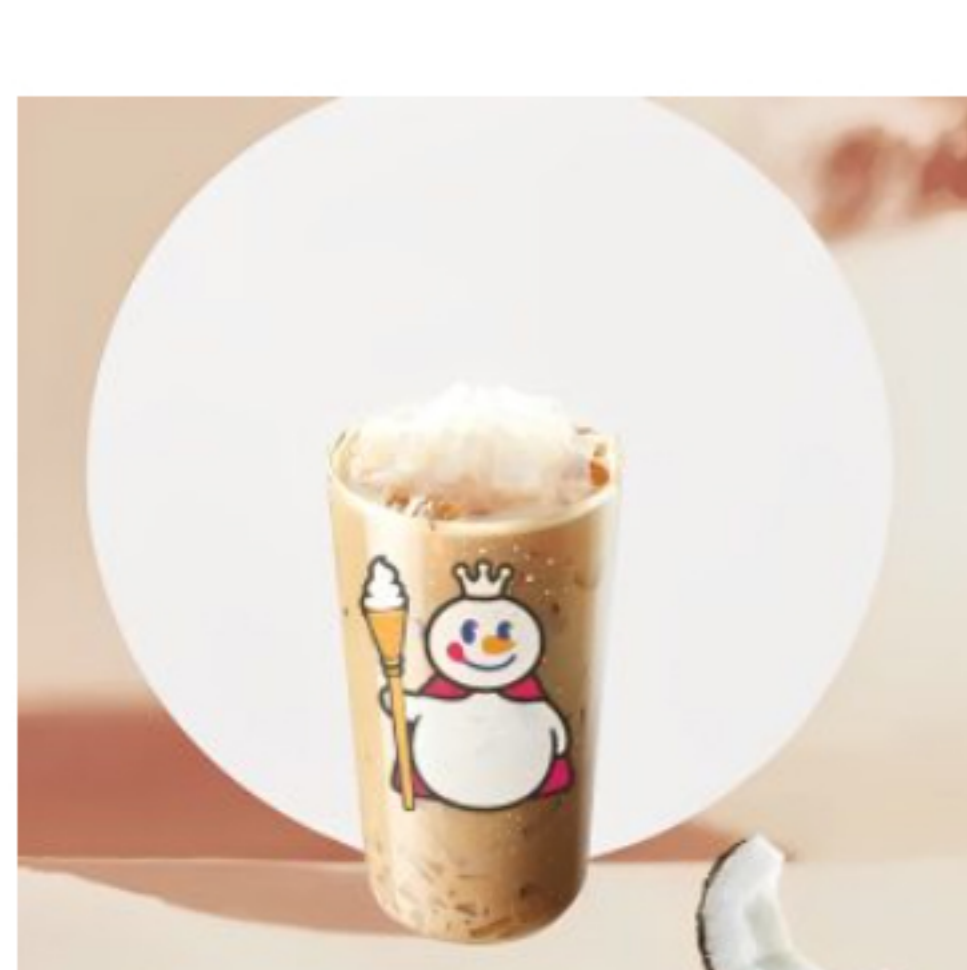

TRÀ HOA QUẢ
Trà Chanh Lô Hội
20.000 đ - 17.000 đ

TRÀ SỮA
Trà Sữa Thạch Dừa
25.000 đ