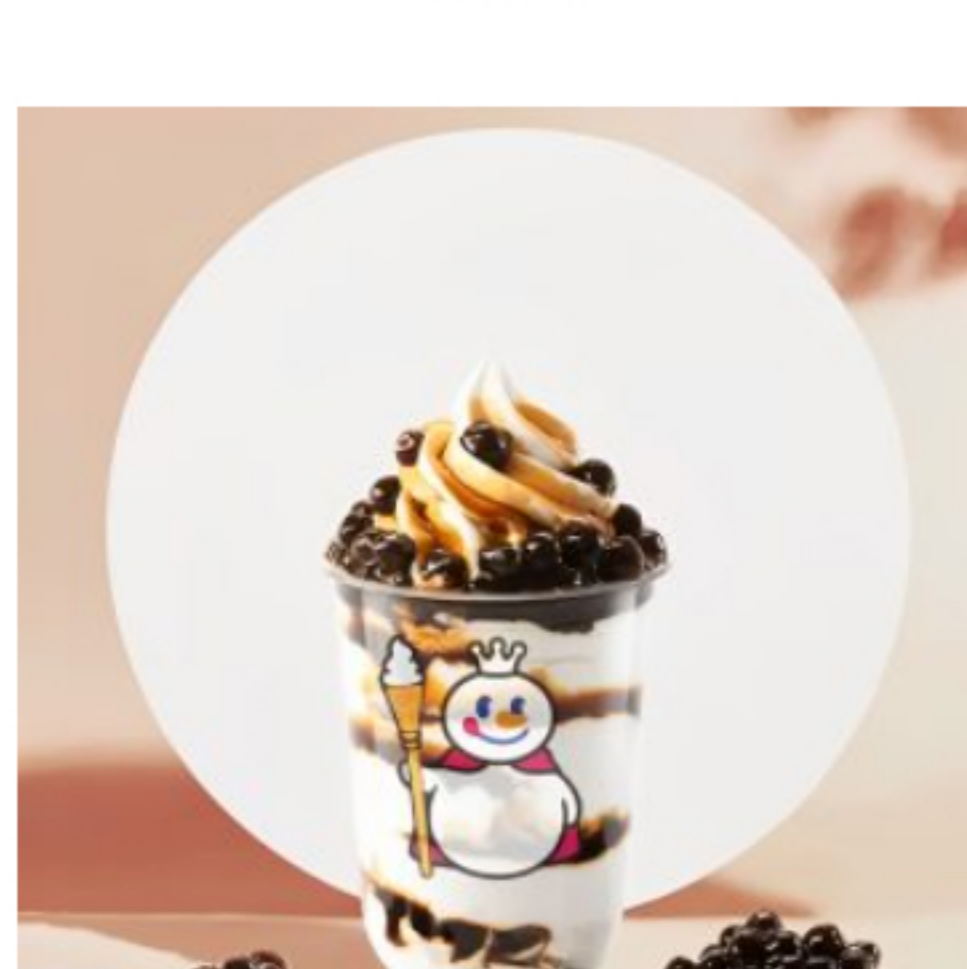

TRÀ SỮA
Trà Sữa 2J
25.000 đ

TRÀ SỮA
Trà Sữa Thạch Dừa
25.000 đ

TRÀ SỮA
Trà Sữa 3Q
25.000 đ

TRÀ SỮA
Trà Sữa Nướng
25.000 đ

TRÀ SỮA
Dương Chi Cam Lộ
35.000 đ

KEM
Sữa Kem Lắc Dâu Tằm
25.000 đ

KEM
Super Sundae Trân Châu Đường Đen
25.000 đ