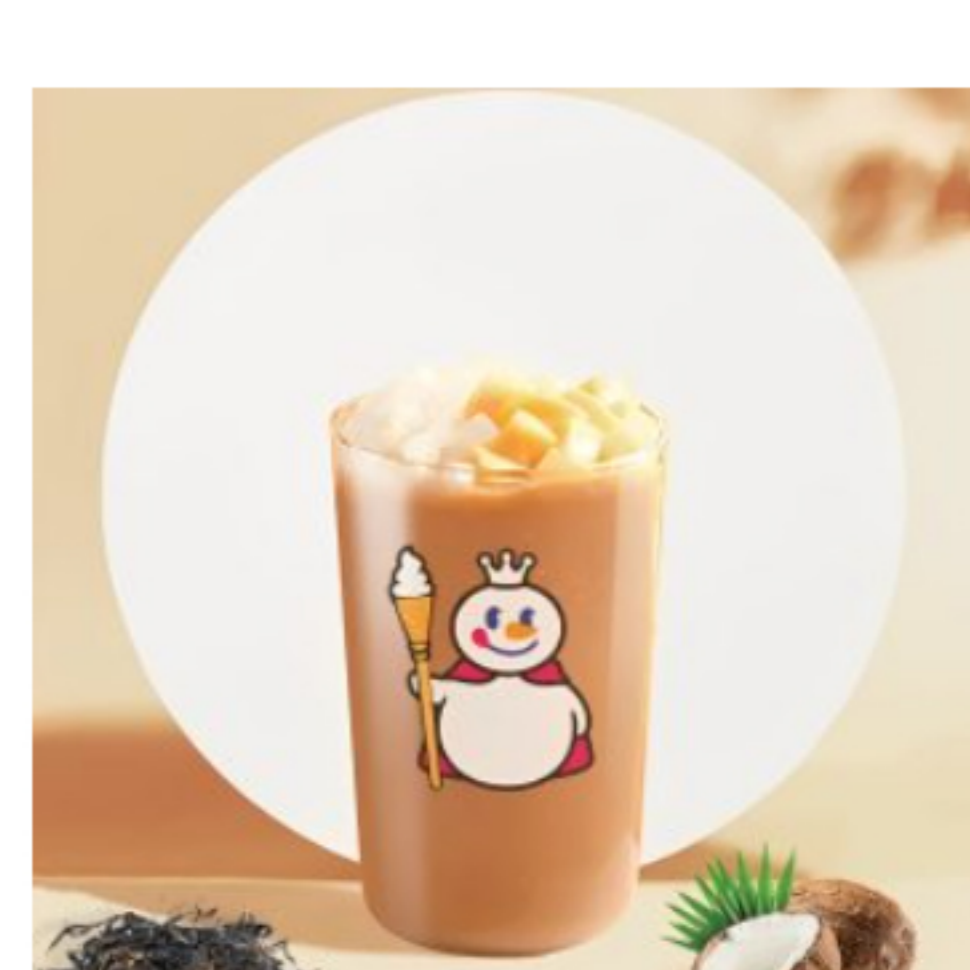

TRÀ HOA QUẢ
Trà O Long Bón Mùa
20.000 đ - 15.000 đ

TRÀ HOA QUẢ
Trà Chanh Lô Hội
20.000 đ - 17.000 đ

TRÀ HOA QUẢ
Trà Đào BigSize
25.000 đ - 22.000 đ

TRÀ HOA QUẢ
Trà Đào Tứ Kỳ Xuân
25.000 đ - 20.000 đ

TRÀ SỮA
Trà Sữa Trân Châu Đường Đen
25.000 đ